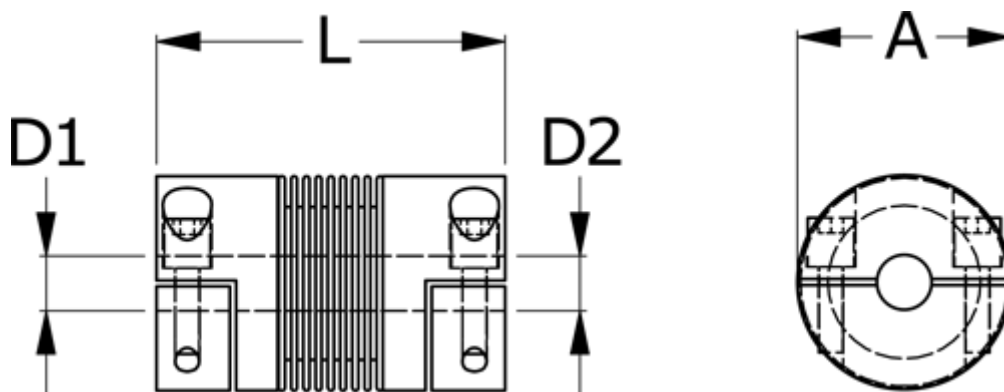

Varenummer: 33302H00100260606
Beskrivelse: Metalbælgkobling type 2H str.10
Længde 26 mm, boring 6/6 mm

Mål

| | |
|----------------------|--------|
| A | = 15.5 |
| D1 | = 6 |
| D2 | = 6 |
| L | = 26 |
| Nom. moment NM (Tkn) | = 1 |